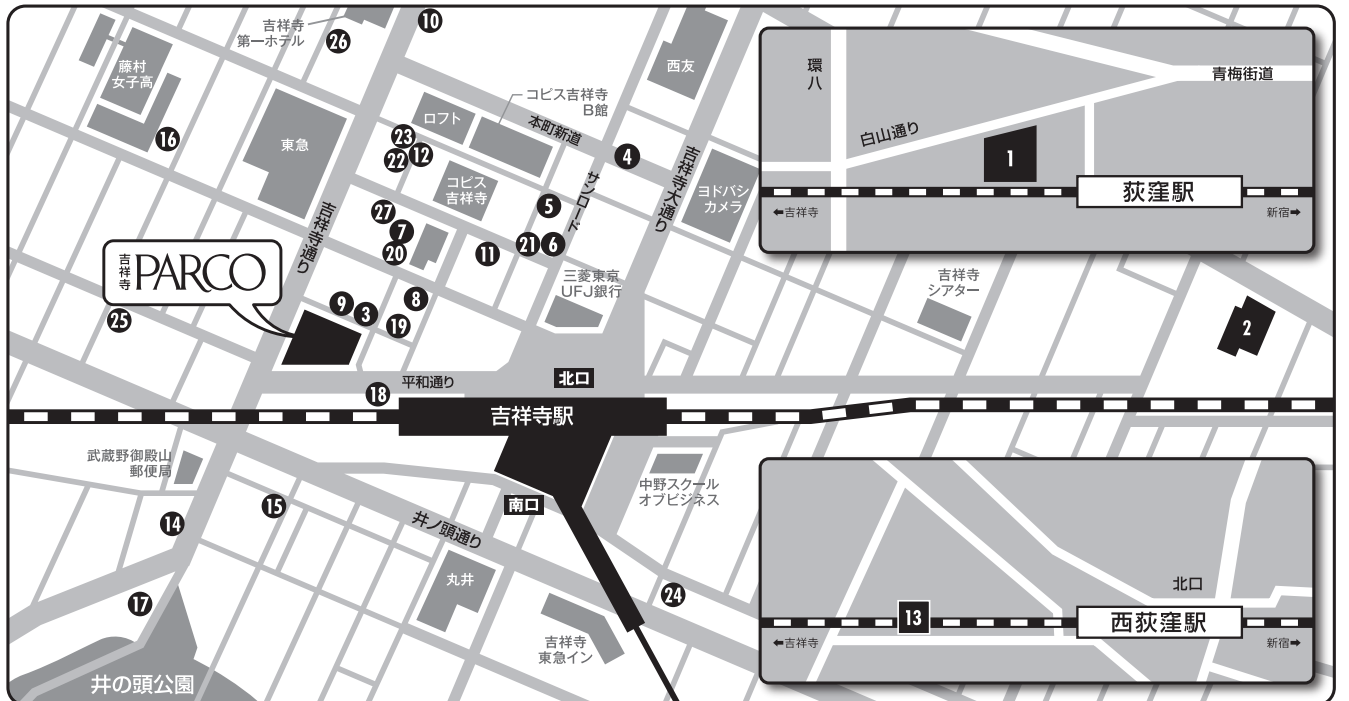

17 チャイブレイク(カフェ)
0422-79-9071
…… **茶葉・ティーバッグ10%OFF**
※お会計時に(PARCOカード)をご提示ください。

18 タバス&タバス 吉祥寺駅前店(イタリアン・フレンチ)
0422-23-0993
…… **お会計時10%OFF**
※ご注文時に(PARCOカード)をご提示ください。他サービス券との併用不可。

19 ヒラタパスタ(生パスタ専門店)
0422-23-1003
…… **ランチ・ディナー時ソフトドリンク1杯サービス**
※お会計時に(PARCOカード)をご提示ください。パスタご注文のお客様に限り。※お会計時に(PARCOカード)をご提示ください。パスタご注文のお客様に限り。

20 韓味楽(韓国料理)
0422-21-5663
…… **チヂミまたはチャプチェいずれか1品サービス**
※ご注文時に(PARCOカード)をご提示ください。2名様以上ご利用のお客様。ランチタイム(11:00~15:00)を除く。

21 パトワール 吉祥寺店(イタリア料理)
0422-22-3999
…… **ランチタイム限定チキンカレーライス500円
ソフトドリンクまたはビールいずれか1杯サービス**
※ご注文時に(PARCOカード)をご提示ください。パスタご注文のお客様に限り。(PARCOカード)1枚につき、5名様まで対象。

22 ジョンヘンリースタディ(ダイニングバー)
0422-21-3854
…… **ランチセット80円OFF**
※お会計時に(PARCOカード)をご提示ください。他サービス券との併用不可。

23 比内や 吉祥寺店(地鶏専門店)
0422-21-1788
…… **ランチ50円OFF
ディナータイム(17時半以降)お会計時10%OFF**
※お会計時に(PARCOカード)をご提示ください。イベント時、他サービス券との併用不可。※割引上限2,000円。

24 イルキャンティ 吉祥寺店(イタリアン・フレンチ)
0422-48-2270
…… **ディナータイム限定(17時半以降)
ハウスワイングラス1杯サービス**
※ご注文時に(PARCOカード)をご提示ください。他サービス券との併用不可。

25 ナマステカトマンズ(ネパール料理)
0422-21-7010
…… **ランチタイム限定 マンゴーラッシー または
ネパールティー1杯サービス**
※ご注文時に(PARCOカード)をご提示ください。

26 ORCHESTRA 吉祥寺(カフェ・ピストロ)
0422-27-5337
…… **ディナータイム1グループ4名様まで
コーヒーサービス**
※ご注文時に(PARCOカード)をご提示ください。

27 くいもの屋わん 吉祥寺店(居酒屋)
0422-23-8833
…… **10%OFF**
※ご注文時に(PARCOカード)をご提示ください。

有効期間:2017年8月末まで