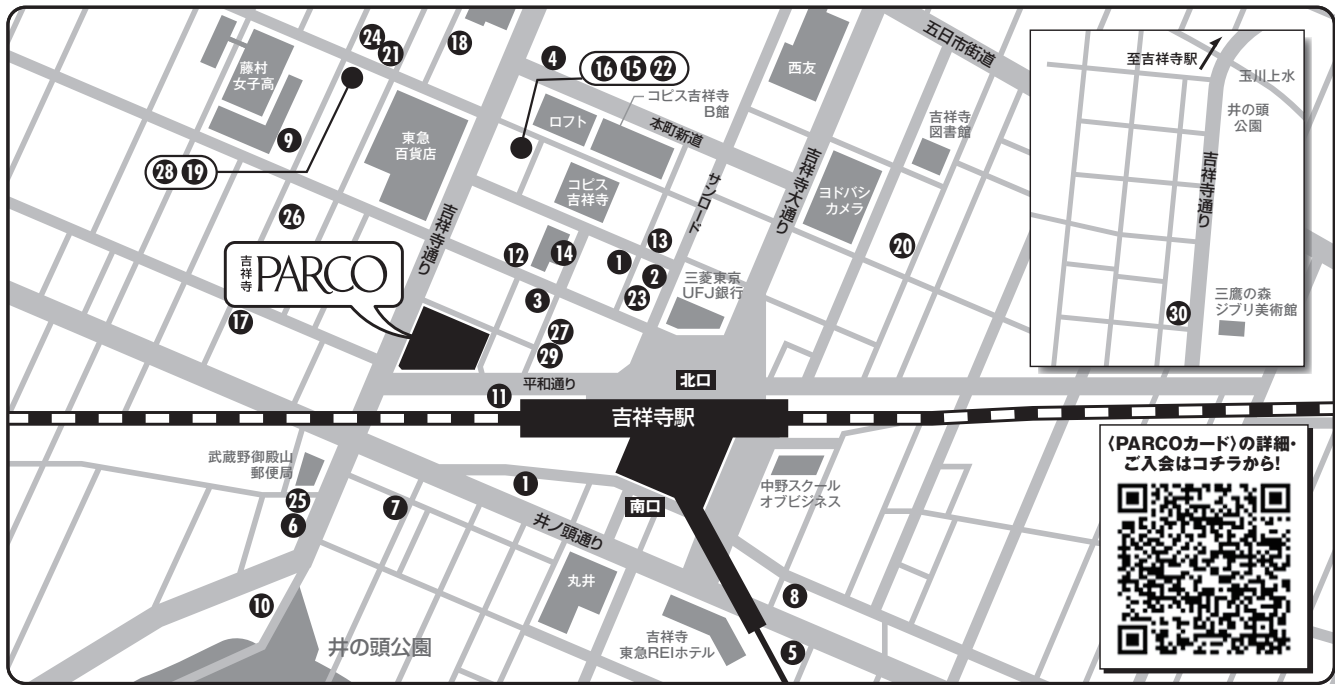

PARCOカード会員の皆様に 吉祥寺の街では素敵なメリットがたくさん!

下記ショップ(吉祥寺店のみ対象)にて、PARCOカード会員様をご優待いたします。

- ① **カラオケ館全店**(カラオケ)
0422-23-0522(吉祥寺北口店) 0422-42-1330(吉祥寺南口店)
..... **室料(一般料金より)30%OFF**
※入店時に「PARCOカード」または「セゾンカード」をご提示の上、「PARCOカード」または「セゾンカード」でご精算の方。飲食代・フリータイム・飲み放題・パーティコースは除く。他サービス券との併用不可。
- ② **バグース 吉祥寺店**(ビヤード)
0422-20-3900
..... **飲食代金20%OFF**
※お会計時にPARCOカードをご提示ください。他サービス券との併用不可。
※割引上限10,000円。※パティナーコース利用不可。
※2019.12.16~2020.1.13 使用不可。
- ③ **カラオケ ビッグエコー 吉祥寺店**(カラオケ)
0422-23-6081
..... **室料30%OFF**
..... **飲み放題・ドリンク付 総額10%OFF**
※受付時PARCOカードをご提示ください。
一般料金からの割引となります。他サービス券との併用不可。
- ④ **MOMO curry&cafe**(カレー&カフェ)
0422-22-0231
..... **ランチセット50円OFF**
..... **or ミニデザートサービス**
※お会計時にPARCOカードをご提示ください。他サービス券との併用不可。
- ⑤ **オリックスレンタカー 吉祥寺駅前店**(レンタカー)
0120-30-5543
..... **基本料金10~50%OFF**
※オリックス自動車レンタカー予約センター(0120-30-5543)より、お電話でお申込みください。ご予約時に「マルチプラン」利用の旨をお伝えの上、「PARCOカード」or「セゾンカード」にてお支払いください。
- ⑥ **八十八夜**(カフェレストラン)
0422-24-9490
..... **ディナータイム限定 お食事ご利用の方に
ハウスワイングラス1杯サービス**
※ご注文時にPARCOカードをご提示ください。1組4名様までサービス。
- ⑦ **キャンティ セテ**(イタリアン)
0422-71-3359
..... **ディナータイム(6名様まで)20%OFF**
※ご注文時にPARCOカードをご提示ください。※ディナーのみご利用できます。
※飲み物・お持ち帰り品・テールチェンジ等は除く。※他のサービスやクーポンとの併用不可。
※ピザ半額DAYはどちらかのサービス。各種イベント時・コース・プランでの併用不可。
- ⑧ **イルキャンティ 吉祥寺店**(イタリアン・ワイン)
0422-48-2270
..... **ディナータイム(6名様まで)20%OFF**
※ご注文時にPARCOカードをご提示ください。※ディナーのみご利用できます。
※飲み物・お持ち帰り品・テールチェンジ等は除く。※他のサービスやクーポンとの併用不可。
※ピザ半額DAYはどちらかのサービス。各種イベント時・コース・プランでの併用不可。
- ⑨ **UDON DINING すりり 吉祥寺店**(うどん)
0422-27-1737
..... **ランチ:うどんの刺身サービス**
..... **ディナー:鯛めしサービス**
※ご注文時にPARCOカードをご提示ください。他サービス券との併用不可。
- ⑩ **チャイブレイク**(カフェ)
0422-79-9071
..... **茶葉・ティーバッグ10%OFF**
※お会計時にPARCOカードをご提示ください。
- ⑪ **タバス&タバス 吉祥寺駅前店**(イタリアン・フレンチ)
0422-23-0993
..... **お会計時10%OFF**
※ご注文時にPARCOカードをご提示ください。他サービス券との併用不可。
- ⑫ **韓味楽**(ハンミラク)(韓国料理)
0422-21-5663
..... **チヂミまたはチャプチェいづれか1品サービス**
※ご注文時にPARCOカードをご提示ください。2名様以上ご利用のお客様。ランチタイム(11:00~15:00)を除く。
- ⑬ **パトワール 吉祥寺店**(インド料理)
0422-22-3999
..... **ランチタイム限定 チキンカレーライス 500円**
..... **土日祝ディナータイム限定(17時以降)**
..... **ソフトドリンク1杯サービス**
※ご注文時にPARCOカードをご提示ください。
PARCOカード1枚につき、5名様まで対象。
- ⑭ **SITAL**(インドカレー)
0422-23-2237
..... **ランチ50円OFF**
..... **ディナータイム10%OFF**
※ご注文時にPARCOカードをご提示ください。他サービス券との併用不可。
- ⑮ **比内や 吉祥寺店**(地産地消専門店)
0422-21-1788
..... **ランチ50円OFF**
..... **ディナータイム(17時半以降)お会計時10%OFF**
※お会計時にPARCOカードをご提示ください。
イベント時、他サービス券との併用不可。※割引上限2,000円。
- ⑯ **TANTO-VINO**(ワイン・酒場)
0422-23-8805
..... **ランチ50円OFF**
..... **ディナータイム(17時半以降)お会計時10%OFF**
※お会計時にPARCOカードをご提示ください。
イベント時、他サービス券との併用不可。※割引上限2,000円。
- ⑰ **ナマステカトマンス**(ネパール料理)
0422-21-7010
..... **ランチタイム限定 マンゴーラッシー または
ネパールティー1杯サービス**
※ご注文時にPARCOカードをご提示ください。
- ⑱ **ORCHESTRA 吉祥寺**(カフェ・ピストロ)
0422-27-5337
..... **ディナータイム限定 お一人様1杯 コーヒーサービス**
※ご注文時にPARCOカードをご提示ください。
- ⑲ **吉祥寺餃子バルあわ屋**(餃子バル)
0422-27-5160
..... **ネギ汁餃子一皿サービス**
※ご注文時にPARCOカードをご提示ください。※他サービス、クーポンと併用不可。
- ⑳ **島人&海人 吉祥寺店**(居酒屋)
0422-22-7786
..... **ドリンク全品20%OFF(ボトル除く)**
※ご注文時にPARCOカードをご提示ください。
- ㉑ **コマグラカフェ**(カフェ)
0422-23-6450
..... **お食事50円OFF**
※ご注文時にPARCOカードをご提示ください。
- ㉒ **濱家**(居酒屋)
0422-21-6650
..... **ディナータイムのみ10%OFF**
※ご注文時にPARCOカードをご提示ください。
- ㉓ **BIODYNAMIE 吉祥寺店**(イタリアン)
0422-27-6652
..... **お食事ご利用の方にクレミアカップサービス**
※ご注文時にPARCOカードをご提示ください。
- ㉔ **Agging Beef 吉祥寺**(焼肉)
0422-27-6932
..... **ファーストドリンク1杯サービス**
..... **ソフトドリンク/アルコール飲料いづれでも可**
※ご注文時にPARCOカードをご提示ください。
- ㉕ **De Salita 吉祥寺店**(パナマ・フレンチ)
0422-24-9440
..... **10%OFF**
※ご注文時にPARCOカードをご提示ください。ディナータイムのみ。
割引上限3,000円。
- ㉖ **CAFE&WEDDING22**(カフェ)
0422-27-2281
..... **お食事ご利用の方にミニデザートプレゼント**
※ご注文時にPARCOカードをご提示ください。
- ㉗ **ハモニカ・クイナ**(ウイスキー専門店)
0422-21-6607
..... **ソフトドリンク1杯サービス**
※ご注文時にPARCOカードをご提示ください。他サービス券との併用不可。
- ㉘ **カフェキッチン ヘキッシュ**(カフェ・ダイニング)
0422-27-5285
..... **ランチタイム(11:30~17:00)デザートサービス**
..... **ディナータイム アラカルトメニュー 20%OFF**
※ご注文時にPARCOカードをご提示ください。※他サービス券との併用不可。
- ㉙ **パンの田島 吉祥寺店**(コッペパン)
0422-21-9415
..... **人気ドリンクの試飲**
..... **珈琲ミルクまたは紅茶ミルク**
※パンをお買い上げの方に限ります。※ご注文時にPARCOカードをご提示ください。
- ㉚ **ことりカフェ 吉祥寺店**(カフェ)
0422-29-9224
..... **ドリンク半額サービス**
※ご注文時にPARCOカードをご提示ください。他サービス券との併用不可。